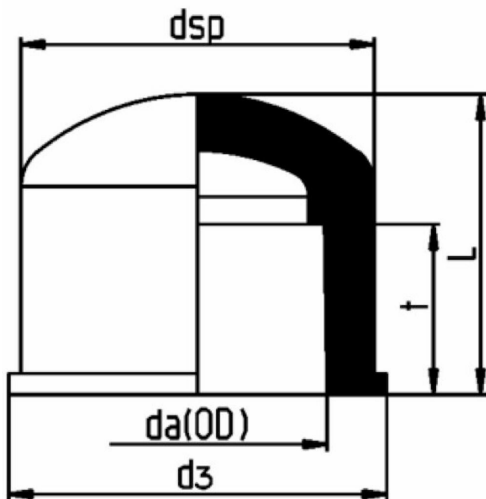

CIF-A - Endekappe

Teknisk spesifikasjon

Artikkelnr	$d_{a(OD)}$	d_3	d_{sp}	L	t
CIF016	16	23	20		
CIF-A 020	20	32	29	27	15.5
CIF-A 025	25	37	35	30	17.5
CIF-A 032	32	46	43	35	19.5
CIF-A 040	40	57	52	39	22.5
CIF-A 050	50	69	64	49	24
CIF-A 063	63	86	81	59	30
CIF-A 075	75	97	92	66	33.5
CIF-A 090	90	119	113	77	36.5
CIF-A 110	110	139	133	92	42.5

Med forbehold om konstruksjonsendringer og tekniske endringer. Kan endres uten varsel

GPA Flowsystem A/S

Regnbueveien 9

NO-1405 Langhus

+47 (0)64-85 68 00

info@gpa.no

gpa.no